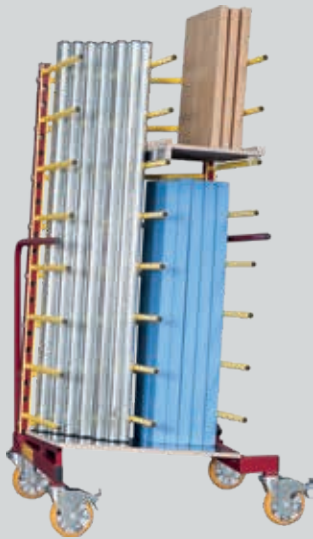

Regalwagen JOWI GECKO GE-590

Chariot à étagères JOWI GECKO (GE-590)

- Anzahl Steher
- Anzahl Auflagerohre
- Rohrdurchmesser
- Anzahl Etagen
- lichte Höhe
- Zwischenplateau
- Belastung/Wagen
- Abmessungen