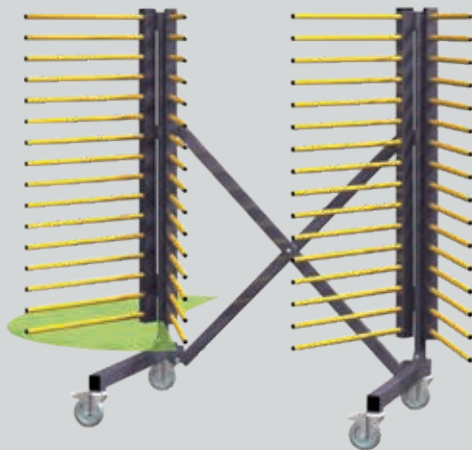

Selbstmontage, im Karton verpackt
À monter soi-même, emballage carton

901L0056

Aktions-Preis

Prix promotionnel

CHF 2150.–

Regalwagen JOWI Mover X 4 VV – A 59

Chariot à étagères JOWI Mover X 4 VV – A 59

- tiefe Etage
- Anzahl Etagen
- lichte Höhe
- Belastung/Wagen
- Abmessungen