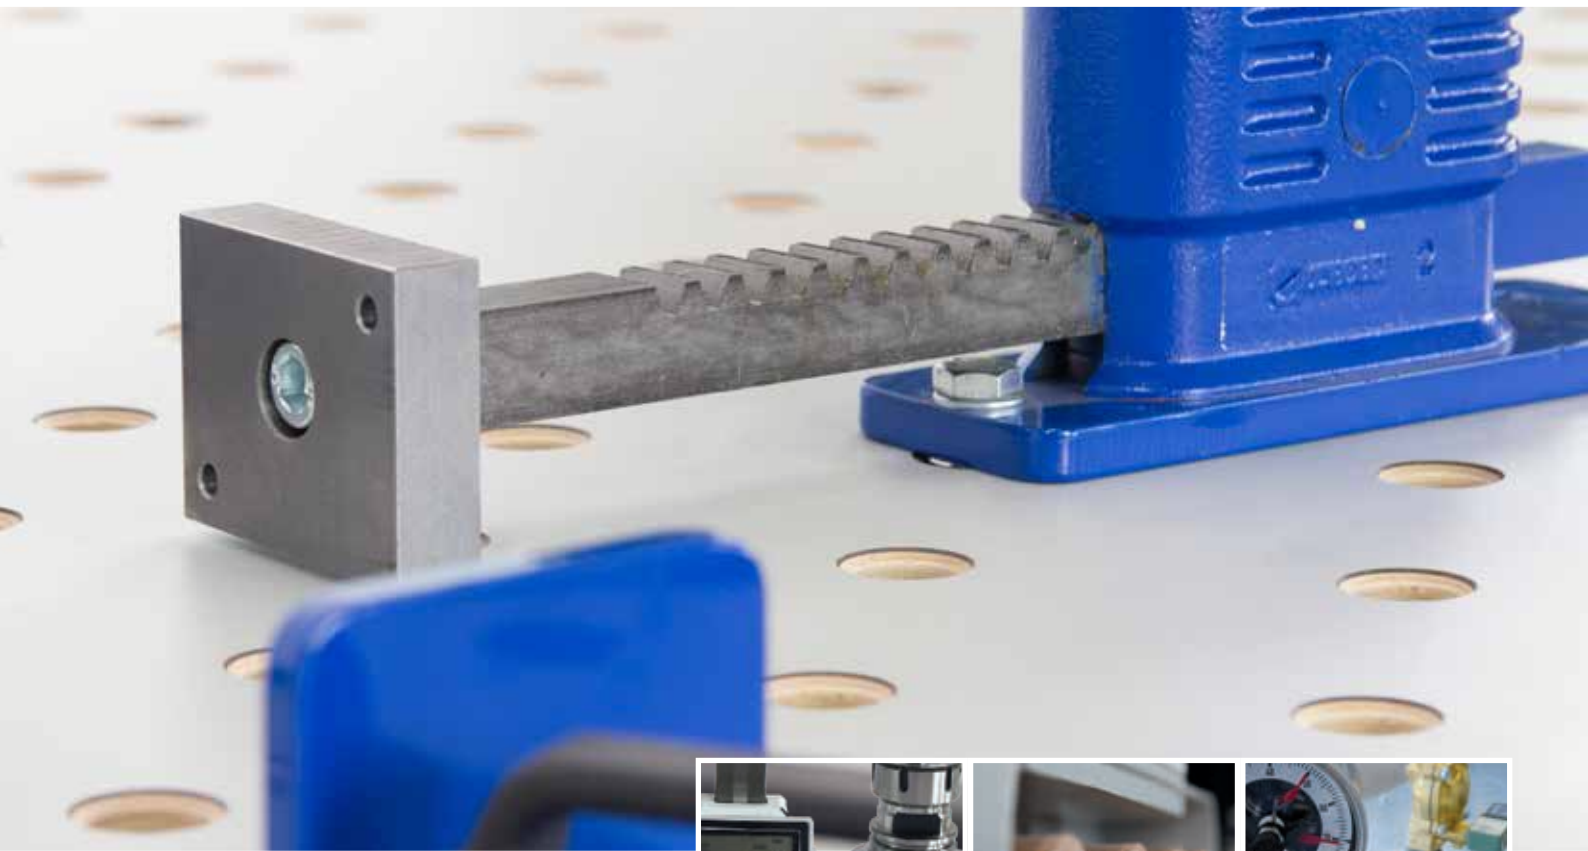

Sommer-Bonus-Paket

Offre promotionnelle d'été